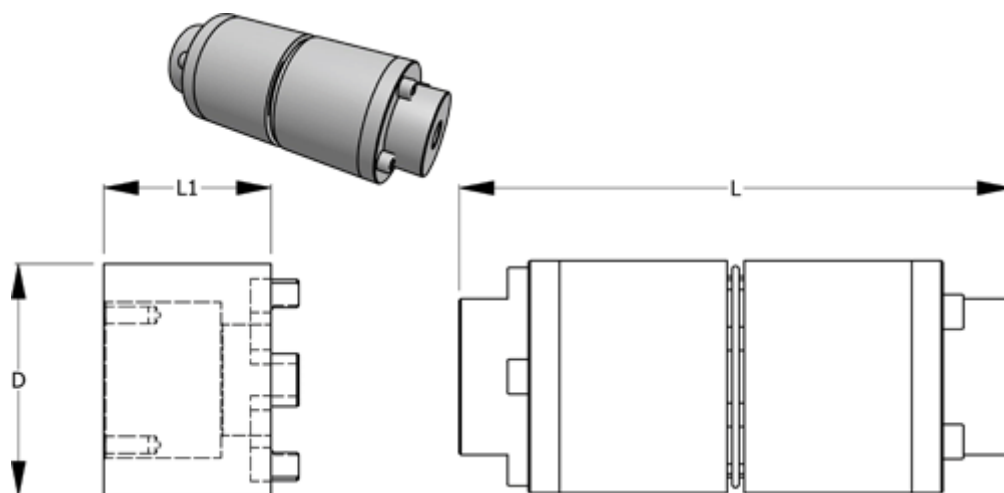

Varenummer: 3301148114
Beskrivelse: Normex Mellemstykke 114 for type H str. 148
længde 90 mm

Mål

D = 148

L = 340

L1 = 90